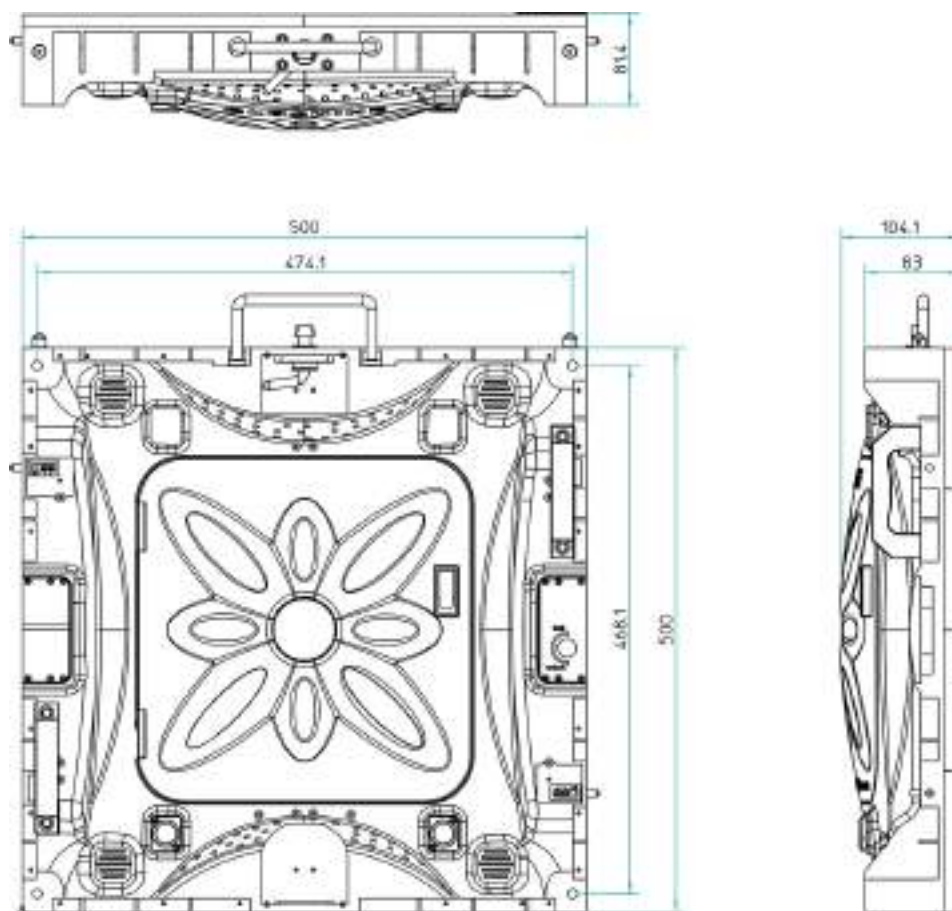

## Plateaux TV

## Vue de dos

## Salon

# Caractéristiques techniques

LED Type	LED Brand	NSTAR
Pixel Pitch	MM	3.9
Transparence	%	Non
Calibration type	Non	
Taille Module	Cm	50 x 50 x 10
Module area	sqm / ft <sup>2</sup>	0,25 sqm / 2,69 ft <sup>2</sup>
Pixels / module	W by H	128 x 128
Pixels sqm	Pixels	65536
Viewing Angle	°H x °V	150° x150°
Weight / tile	kgs	8.5
Weight / tile	lbs	18.7
Weight / sqm	kgs	34
Weight / sqm	lbs	75
IP Front		IP40
IP Back		IP40
Input frequency	Hz	50 / 60 Hz
Data Interconnect		CAT 5